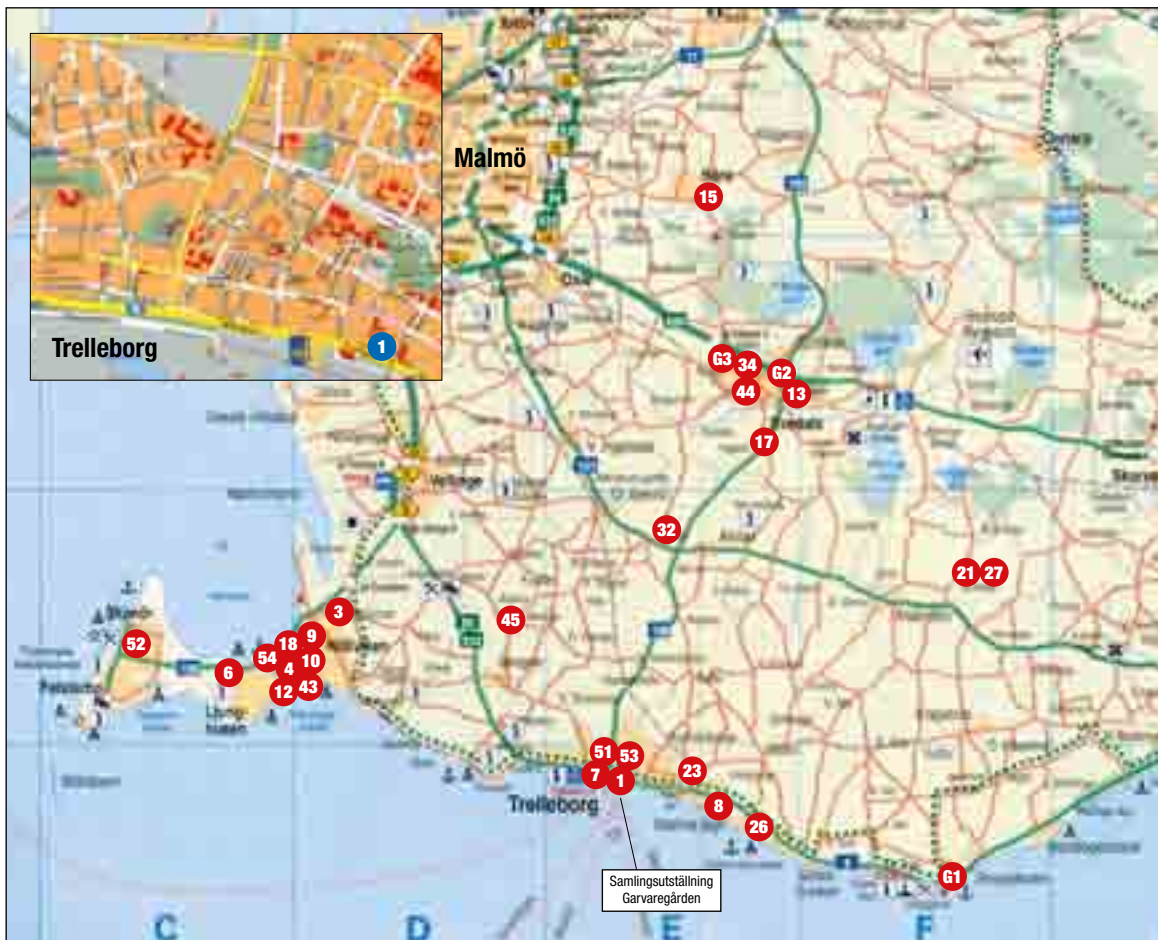

VINN ETT KONSTVERK!

Konstlotteri, skraplotter
med i förväg dragna vinster.

Lottpris: 20 kronor

Antal lotter: 3000
Vinstandelen uppgår till minst 50%.

Vinstlista finns hos alla utställare.

Gå in på www.kgskonst.se
där varje konstnär har en egen sida
med bilder och adresser.

För ytterligare information ring
0733-813369